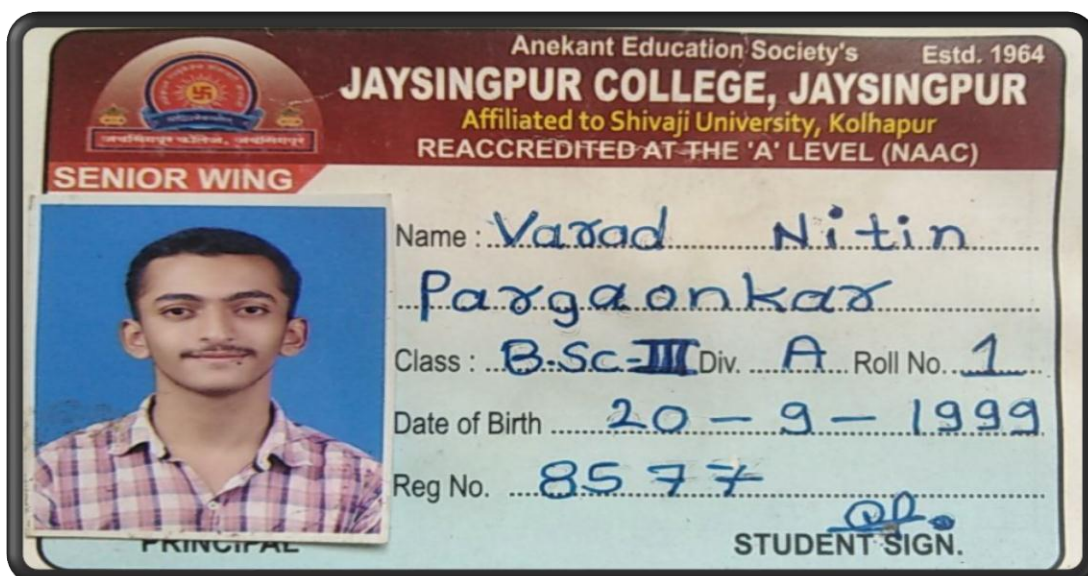

7.1.1

Specific facilities provided for women

a) Safety and security-

The security guard at college entry point is strictly warned for checking of I-cards of students.

Jaysingpur, Maharashtra, India

Unnamed Road, Swapnanagari, Jaysingpur, Maharashtra 416101, India

Lat N 16° 46' 19.704"

Long E 74° 33' 25.4268"

22/03/21 12:38 PM

दि १ जानेवारी २०१९ पासून

महाविद्यालयात खालील नियमांची काटेकोर अंमलबजावणी करण्यात येणार आहे. नियम मोडणाऱ्यांवर दंडात्मक कारवाई केली जाईल.

- १) महाविद्यालयातच्या आवारात प्रत्येक विद्यार्थ्यांकडे ओळखपत्र असणे व ते गळ्यात घालणे सक्तीचे आहे.
- २) महाविद्यालयात फॉर्मल शर्ट व फॉर्मल पॅन्ट घालूनच यावे, टी शर्ट चालणार नाही.
- ३) महाविद्यालयातच्या आवारात/वर्गात मोबाईल वापरणे बंदी राहिल. मोबाईल वापरणाऱ्यांचा मोबाईल जप्त करण्यात येईल.
- ४) व्हॉट्सअपमध्ये किंवा जिन्यामध्ये बसलेल्या विद्यार्थ्यांनी प्राचार्य किंवा प्राध्यापक आल्यास उठून उभे राहून अभिवादन करणेचे आहे.
- ५) आवारात अश्लील भाषा वापरणे किंवा शिव्या देणे यावर बंदी राहिल.
- ६) आवारात मुर्तीच्यावर किंवा प्राध्यापकांच्यावर कॉमेंट करणे, अश्लील हावभाव करणे किंवा त्यांना लजास्पक असे वर्तन करणे गंभीर गुन्हा असून त्यांच्यावर फौजदारी कायदा कलम १५४ अन्वये पोलीस कारवाई केली जाईल, यात तीन वर्षा पर्यंत शिक्षा होऊ शकते. महाविद्यालयाच्या आवारात रंगिंग करणे हा देखील गुन्हा आहे.
- ७) महाविद्यालयाच्या आवारात तंबाखू खाणे, सिगारेट ओडणे किंवा दाह पिऊन येणे याला बंदी असून यापैकी कोणतीही गोष्ट करताना आढळल्यास कायद्या प्रमाणे रुपये ५००/- इतका दंड द्यावा लागेल अन्यथा पोलीस कारवाई करण्यात येईल.
- ८) महाविद्यालयातील फर्निचर, दिवे किंवा इतर वस्तूंची मोडतोड करणे गुन्हा असून संमधीतावर विनाविलंब पोलीस कारवाई करण्यात येईल.